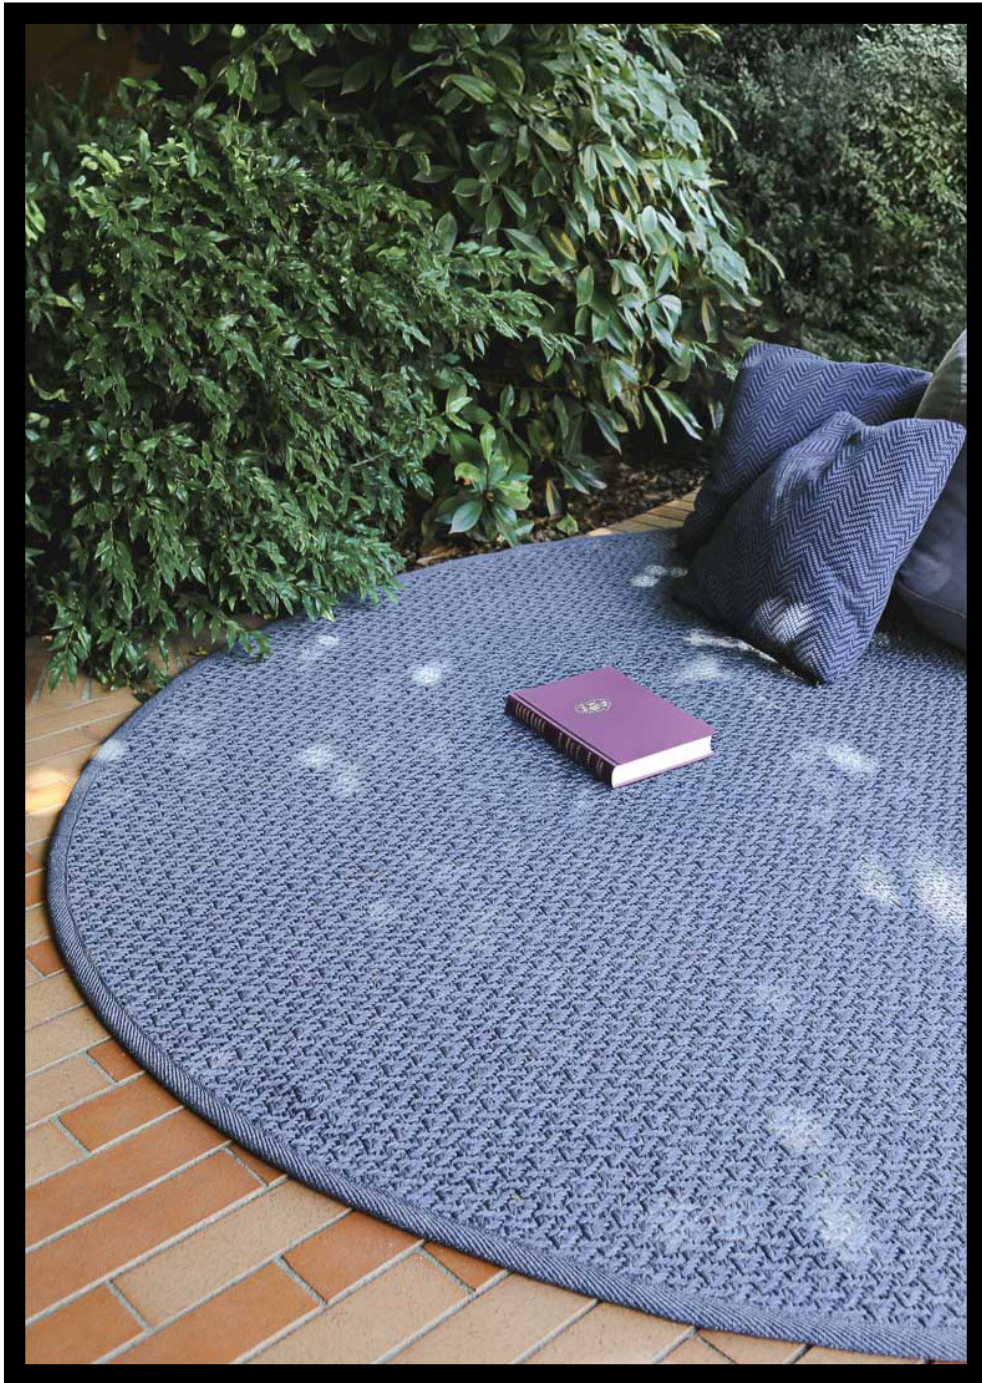

Patio

Patio

Patio è un tappeto pensato per spazi interni ed esterni, sia pubblici che privati. Realizzato con materiali ad alte prestazioni, resiste agli agenti atmosferici e mantiene inalterati i colori anche se esposto a sole intenso, acqua di mare o acqua di piscina. Una soluzione pratica e durevole, ideale per chi cerca funzionalità senza rinunciare all'estetica.

Patio is a rug designed for both indoor and outdoor spaces, in residential or public settings. Made with high-performance materials, it withstands weather conditions and preserves its colors even when exposed to strong sunlight, seawater, or pool water. A practical and durable solution for those seeking functionality without compromising on style.

Misure - Sizes

200x300 - 300x400 - 400x400
ø 200 - ø 400

Disponibile su misura
Custom sizes available

PT 01 Argento Rugiada

PT 02 Absolute Fango

PT 03 Verde Fauno

PT 04 Blu Oceano

I dati forniti in questa scheda tecnica sono aggiornati al momento della pubblicazione. Carpet Edition si riserva il diritto di modificare materiali, dimensioni e caratteristiche senza preavviso.
The data provided in these technical specifications are up to date at the time of publication. Carpet Edition reserves the right to modify materials, sizes and characteristics without notice.