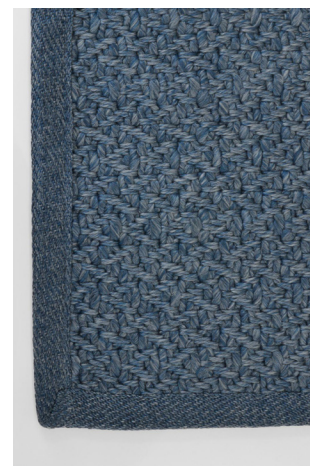

Misure - Sizes

200x300 - 300x400 - 400x400
ø 200 - ø 400

Disponibile su misura
Custom sizes available

PT 01 Argento Rugiada

PT 02 Absolute Fango

PT 03 Verde Fauno

PT 04 Blu Oceano

I dati forniti in questa scheda tecnica sono aggiornati al momento della pubblicazione. Carpet Edition si riserva il diritto di modificare materiali, dimensioni e caratteristiche senza preavviso.
The data provided in these technical specifications are up to date at the time of publication. Carpet Edition reserves the right to modify materials, sizes and characteristics without notice.